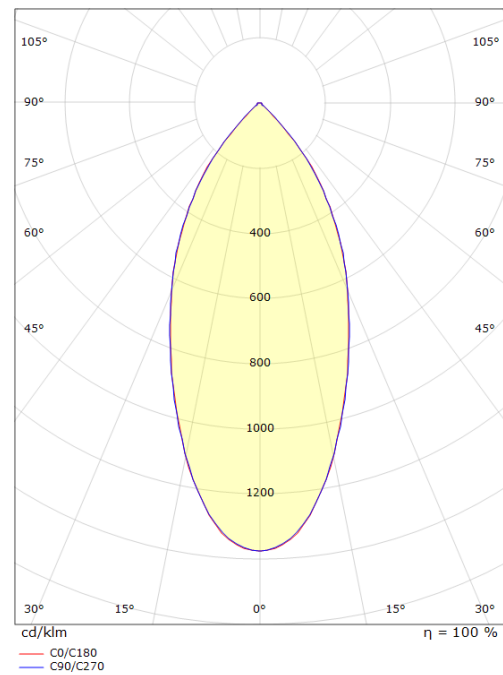

Forpakning

Forpakkingsstørrelse: 185 x 120 x 75

7 0 2 1 9 8 9 0 2 5 9 6 2