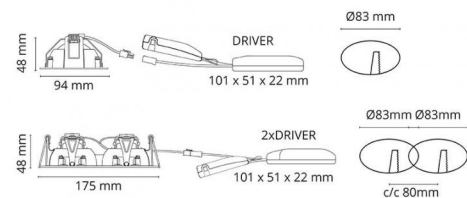

El-nummer: **3236696**
 EAN: 7021989025962
 SG Artikkelnr: 5046902596

Lysteknikk

Type lyskilde:	LED (Ikke utskiftbar)
Socket:	CoB Holder
Watt:	2x7W
Systemeffekt (W):	17.0W
Effektiv lysstrøm (lm):	940lm
Effekt:	56 lm/W
Spenning:	220-240V
Fargetemperatur:	2700K
Fargegjengivelse (Ra/CRI):	Ra 98
MacAdams faktor:	SDCM: 1
Levetid:	L90/B10>100.000
Lysstråling:	Direkte
Optikk:	Glass gjennomsiktig
Lysspredning:	42°

Dimmetype

Type: Faseavsnitt

Beskyttelse

Isolasjonsklasse: Klasse II SELV
 IP-grad: IP44
 Ta nominel: Ta=25°C

Energi og godkjenning

Energi klasse: A++
 Godkjenning: CE

Materialer og overflater

Armaturhus: Aluminium
 Farge: Sort (RAL 9004/30)
 Optikk: Glass

Montering/Tilkobling

Montering: , Innendørs
 Kabelinngang: Hurtigklemme
 Maks. armaturer per sikring: B10: 52, B16: 84, C10: 52, C16: 84

Dimensjoner (mm)

Lengde (L): 175
 Bredde (W): 95
 Høyde (H): 50
 Innfellingsdiameter: 83
 Innfellingshøyde: 48
 Vekt (brutto/netto): 0.718 / 0.617

Forpakning

Forpakkingsstørrelse: 185 x 120 x 75

7 0 2 1 9 8 9 0 2 5 9 6 2